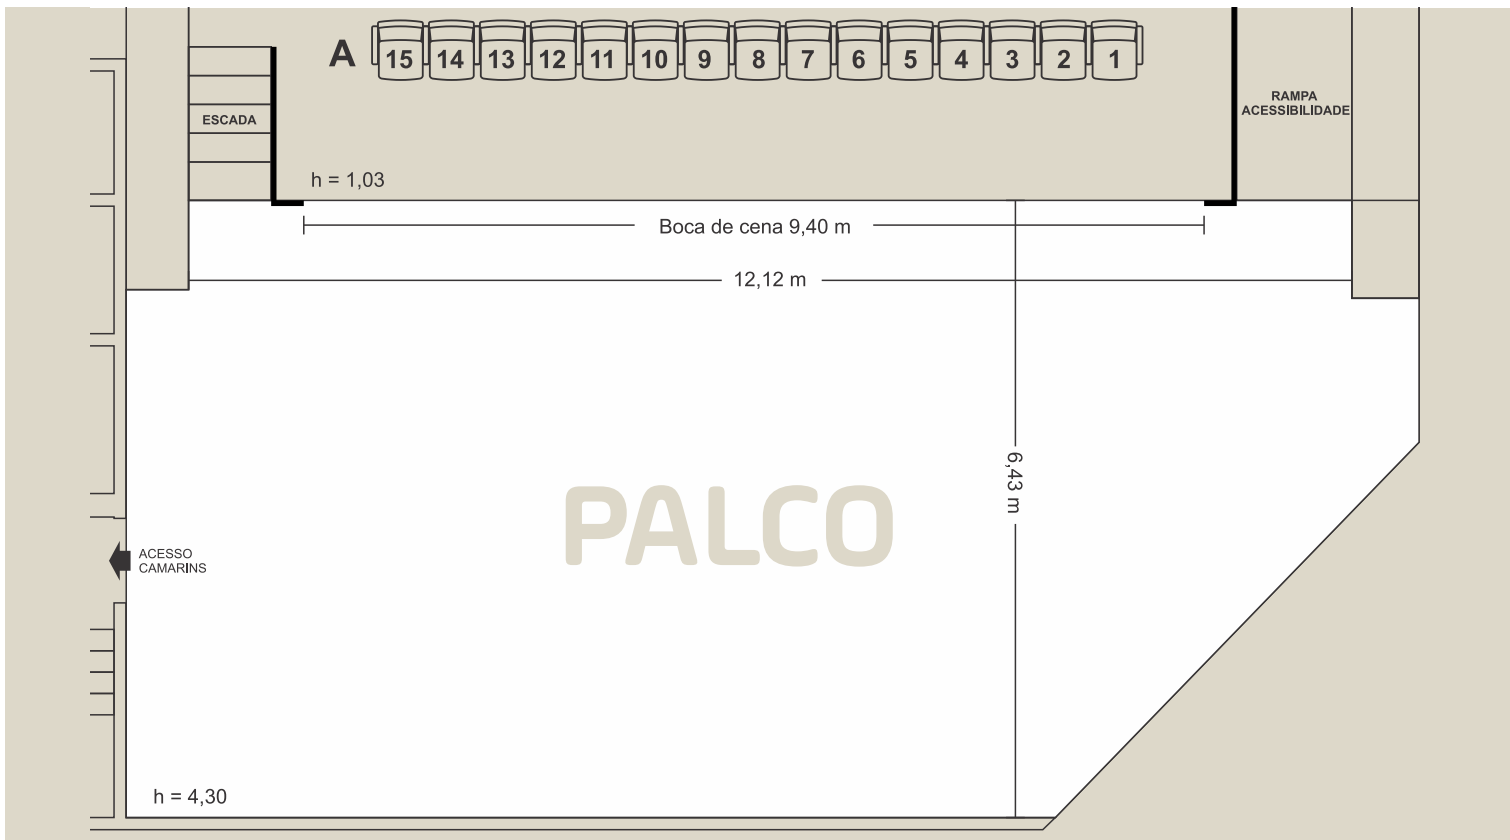

Seu próximo evento combina com nosso espaço.

Conheça agora!

Área
395 m²

• Palco:

C 6,43 m x L 12 m x H 4,3 m

- Piso em carpete
- Teto em declive
- Palco, coxias, varas
- Camarim
- Ar condicionado central
- Estrutura híbrida para estúdio
- Acesso independente

| | |
|--------------------------------------|--------|
| Largura Palco – parede X parede: | 12 m |
| Boca de Cena: | 9,4 m |
| Altura Boca de Cena: | 4,3 m |
| Distância da Cortina a Rotunda: | 6 m |
| Altura do Piso Palco X Piso Plateia: | 1 m |
| Peso limite das varas | 200 kg |